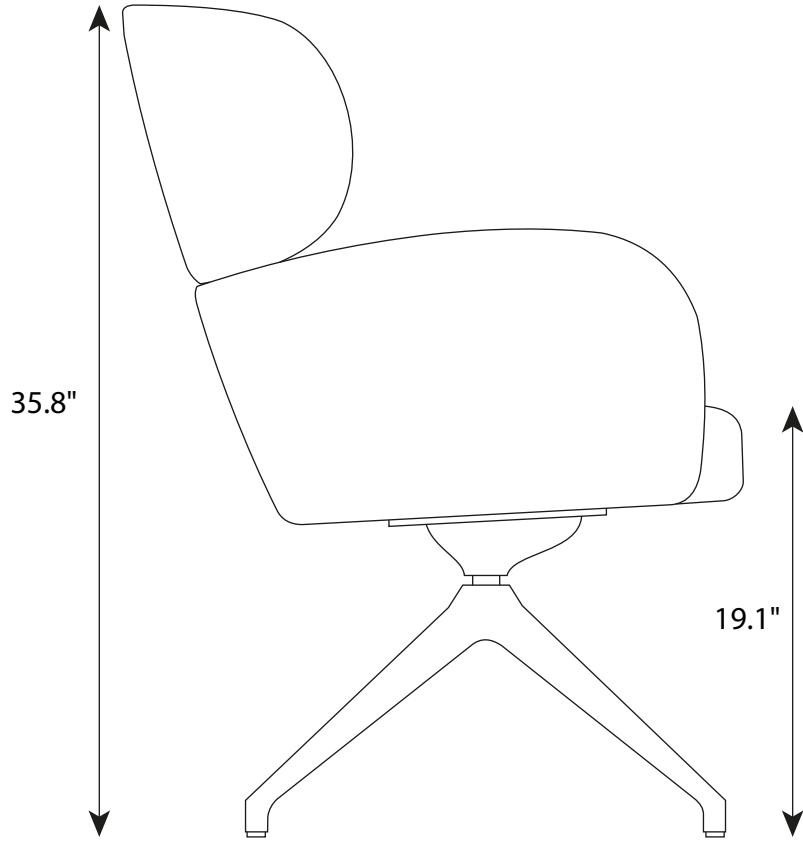

SOFIA 2.2  
(not to scale)

26.8"

24.8"

26.8"

24.8"