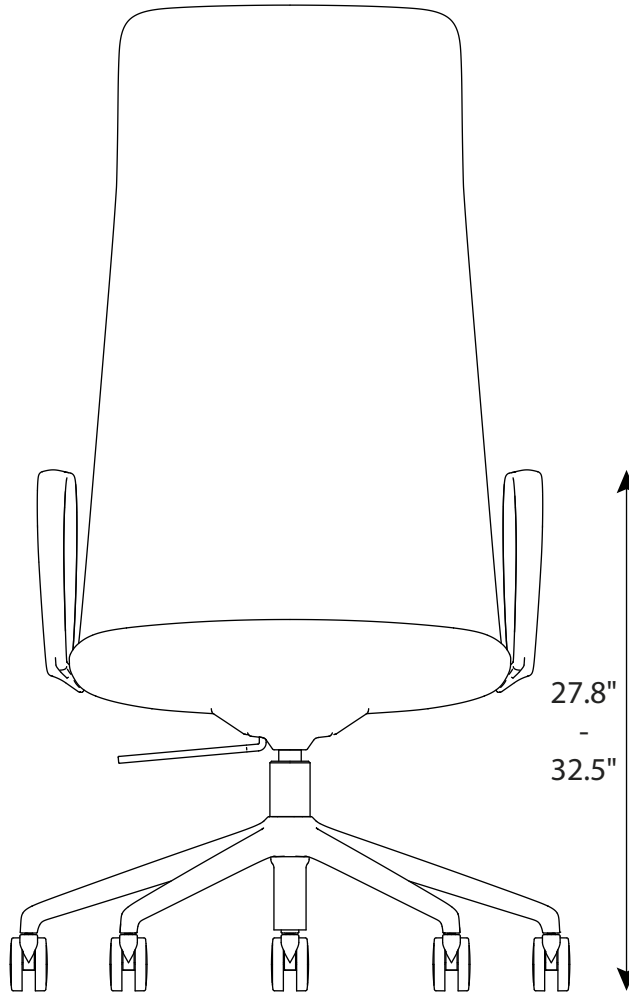

Kori 2.2HB  
Scale 1:10

50.8"  
-  
55.5"

20.5"  
-  
25.2"

27.2"

27.8"  
-  
32.5"

29.1"

27.2"

29.1"