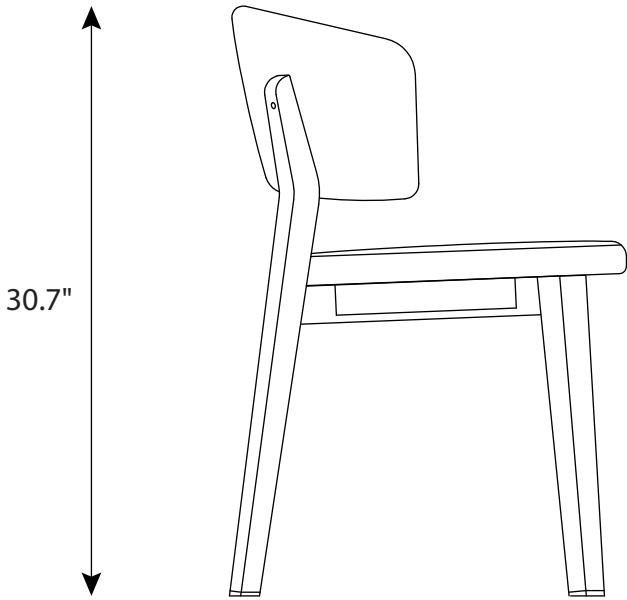

Woodlook 2.15
(Scale 1:10)

20.7"

18.5"

21.65"

21.65"

20.7"