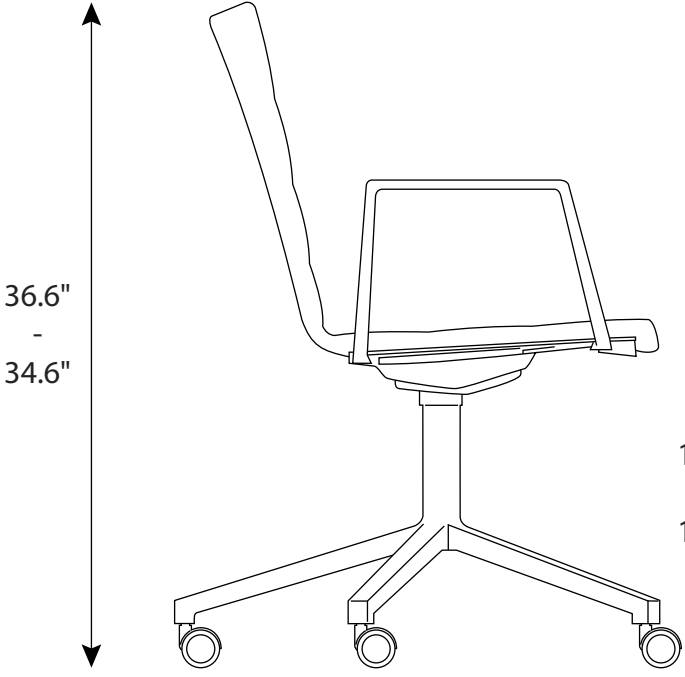

Archal 2.8 MB

1:10 Scale

36.6"
-
34.6"

26.4"

19.7"
-
17.7"

27.6"
-
25.6"

26.4"

26.4"

26.4"